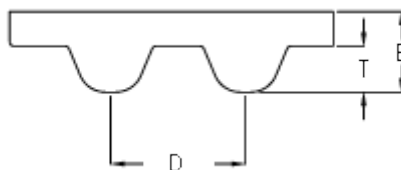

Varenummer: 602932750348  
Beskrivelse: Gates tandrem POWERGRIP®  
GTX 1432 8MX 20

## Mål

---

Antal tænder	= 179
Bredde	= 20
D (Deling)	= 8
Højde B mm	= 5.6
Højde T mm	= 3.4
Længde	= 1432
Type	= 1432 8MX 20